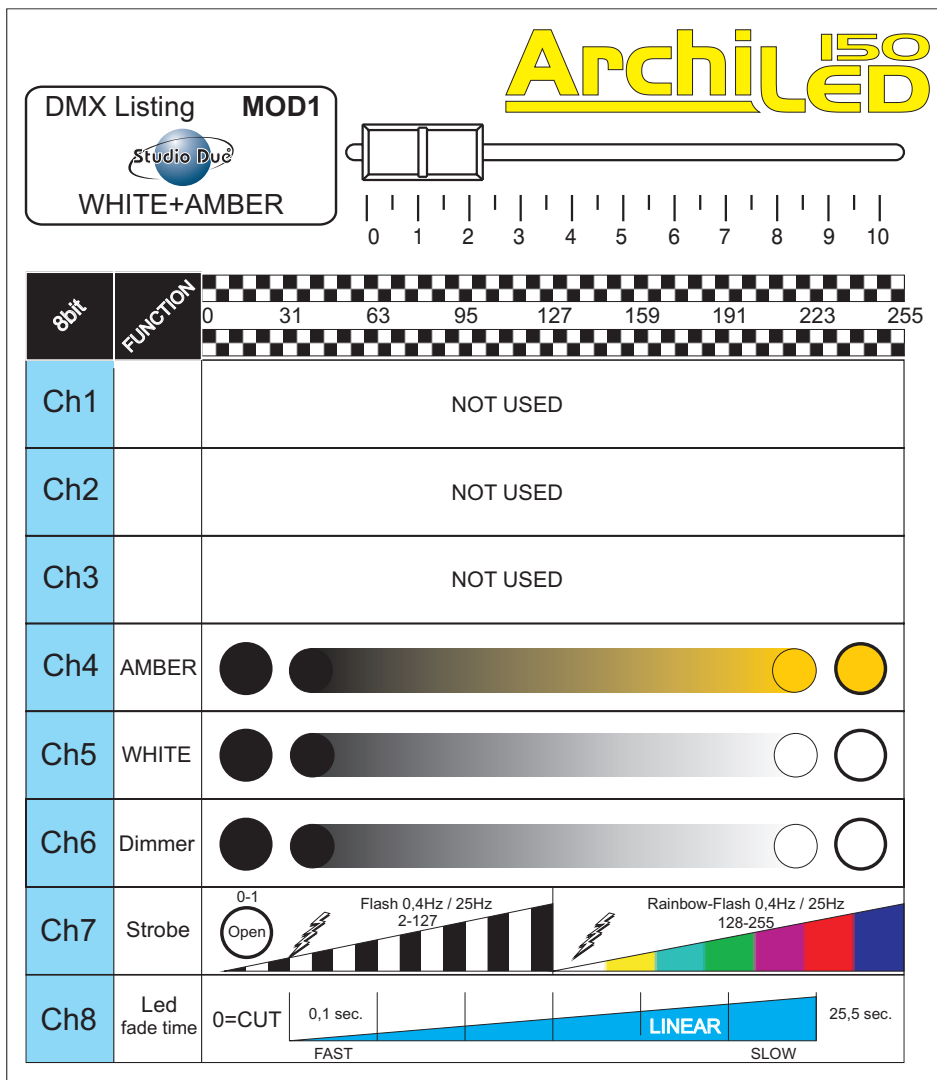

DMX Listing WHITE+AMBER (mod1) / Lista dei valori DMX BIANCO+AMBRA (mod1):

DMX Listing WHITE+AMBER (mod2) / Lista dei valori DMX BIANCO+AMBRA (mod2):