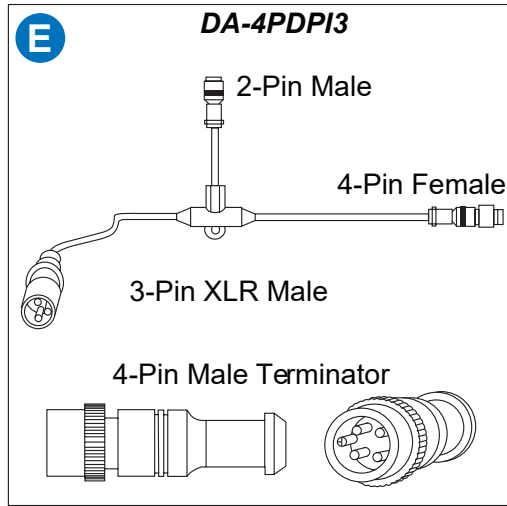

## Example Configuration

**Product Code**  
**DL-DOT50CUS**

10900 Palmbay Drive, Orlando, FL 32824 U.S.A.  
Phone: 407-857-8770 Fax: 407-857-8771  
www.techni-lux.com