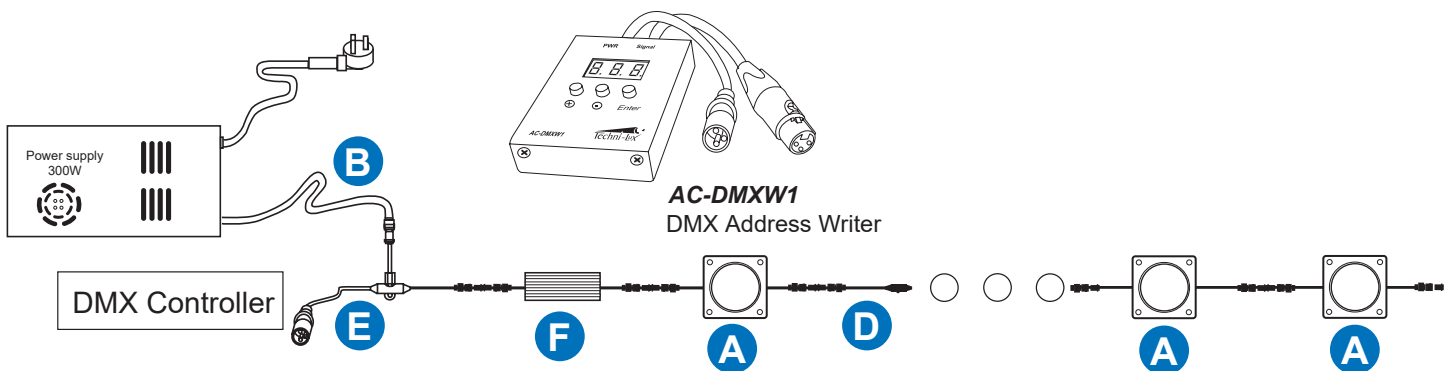

## Example Configuration

**Product Code**  
**DL-DOT50CUS**

10900 Palmbay Drive, Orlando, FL 32824 U.S.A.  
Phone: 407-857-8770 Fax: 407-857-8771  
www.techni-lux.com