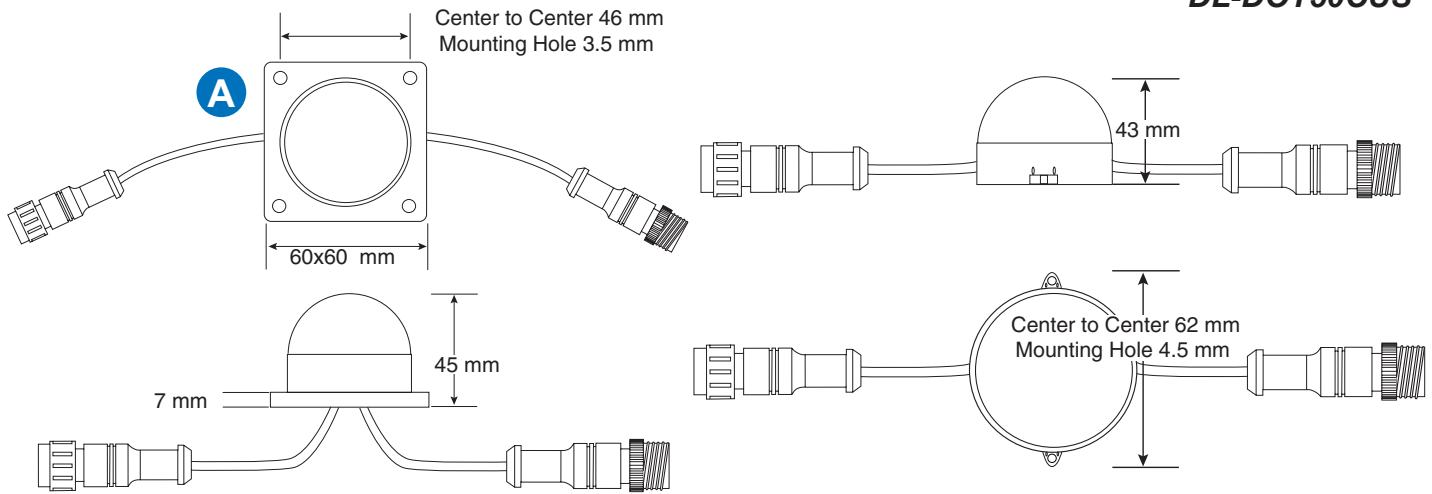

## Example Configuration

**Product Code**  
**DL-DOT50CUS**

10900 Palmbay Drive, Orlando, FL 32824 U.S.A.  
Phone: 407-857-8770 Fax: 407-857-8771  
www.techni-lux.com