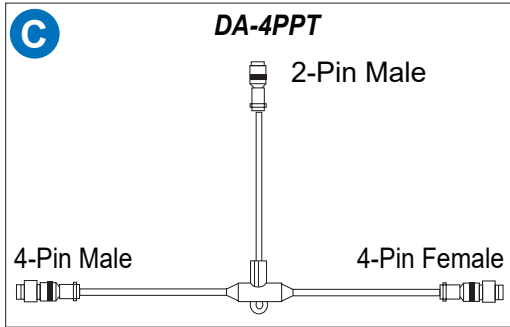

## Example Configuration

**Product Code**  
**DL-DOT50CUS**

10900 Palmbay Drive, Orlando, FL 32824 U.S.A.  
Phone: 407-857-8770 Fax: 407-857-8771  
www.techni-lux.com