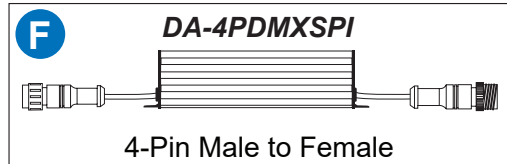

## Example Configuration

**Product Code**  
**DL-DOT50CUS**

10900 Palmbay Drive, Orlando, FL 32824 U.S.A.  
Phone: 407-857-8770 Fax: 407-857-8771  
www.techni-lux.com