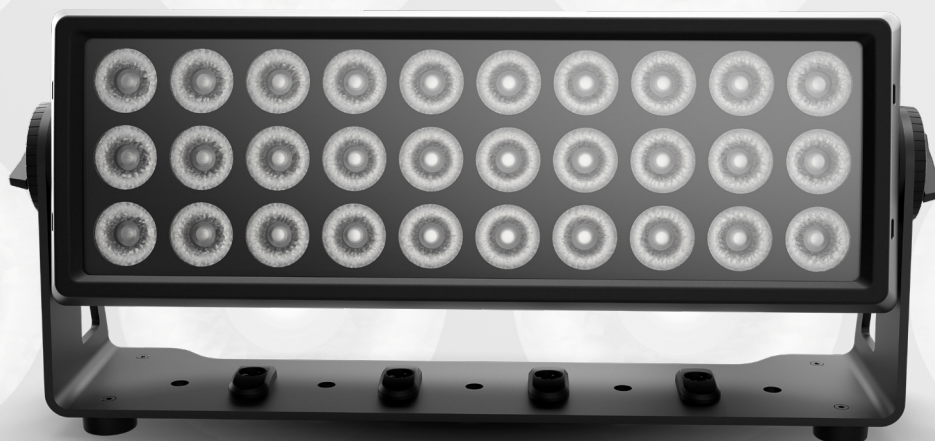

**DVT
LIGHT**

**DMX Charts
PJ-5**

DMX Chart PJ-5

Mode: 7 Channel Basic

Channel	Name	DMX		DMX Percentage		Description	Info
1	Shutter	0	9	0,0%	3,5%	Shutter OFF	Snap
		10	19	3,9%	7,5%	Shutter ON	Snap
		20	119	7,8%	46,7%	Strobe	Fast -> Slow
		120	189	47,1%	74,1%	Random Strobe	Fast -> Slow
		190	204	74,5%	80,0%	Lightning	Fast->Slow
		205	219	80,4%	85,9%	Flicker	Snap
		220	234	86,3%	91,8%	Pulse Up	Slow->Fast
		235	249	92,2%	97,6%	Pulse Down	Slow->Fast
		250	255	98,0%	100,0%	Shutter ON	
2	Dimmer	0	255	0,0%	100,0%	0% -> 100% Intensity	Fade
3	Diffuser	0	255	0,0%	100,0%	0% -> 100% Intensity	
4	CTC	0	4	0,0%	1,6%	5600 Kelvin	
		5	9	2,0%	3,5%	Raw	
		10	255	3,9%	100,0%	2000K -> 10000K	
5	Red	0	255	0,0%	100,0%	0% -> 100% Red	
6	Green	0	255	0,0%	100,0%	0% -> 100% Green	
7	Blue	0	255	0,0%	100,0%	0% -> 100% Blue	

Mode: 12 Channel 16-bit Basic

Channel	Name	DMX		DMX Percentage		Description	Info
1	Shutter	0	9	0,0%	3,5%	Shutter OFF	Snap
		10	19	3,9%	7,5%	Shutter ON	Snap
		20	119	7,8%	46,7%	Strobe	Fast -> Slow
		120	189	47,1%	74,1%	Random Strobe	Fast -> Slow
		190	204	74,5%	80,0%	Lightning	Fast->Slow
		205	219	80,4%	85,9%	Flicker	Snap
		220	234	86,3%	91,8%	Pulse Up	Slow->Fast
		235	249	92,2%	97,6%	Pulse Down	Slow->Fast
		250	255	98,0%	100,0%	Shutter ON	
2+3	Dimmer	0	65535	0,0%	100,0%	0% -> 100% Intensity	Fade
4+5	Diffuser	0	65535	0,0%	100,0%	0% -> 100% Intensity	
6	CTC	0	4	0,0%	1,6%	5600 Kelvin	
		5	9	2,0%	3,5%	Raw	
		10	255	3,9%	100,0%	2000K -> 10000K	
7+8	Red	0	65535	0,0%	100,0%	0% -> 100% Red	
9+10	Green	0	65535	0,0%	100,0%	0% -> 100% Green	
11+12	Blue	0	65535	0,0%	100,0%	0% -> 100% Blue	