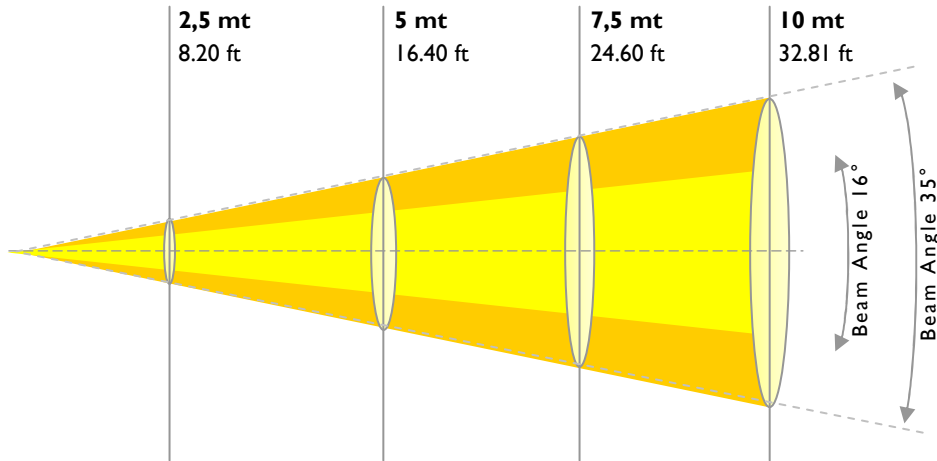

# LUMINOSITY CHART

## IDEA SPOT 300

		2,5 mt	5 mt	7,5 mt	10 mt
<b>BEAM ANGLE</b> 16°	<b>Lux center</b>	20000	5300	2114	1425
	<b>Foot candles center</b>	1858	492	196	132
	<b>Field size (d.cm.)</b>	72	144	216	288
	<b>Field size (d. ft.)</b>	2.36	4.72	7.08	9.44
		2,5 mt	5 mt	7,5 mt	10 mt
<b>BEAM ANGLE</b> 35°	<b>Lux center</b>	7890	1942	934	535
	<b>Foot candles center</b>	733	180	87	50
	<b>Field size (d.cm.)</b>	162	325	478	649
	<b>Field size (d. ft.)</b>	5.31	10.66	15.68	21.29