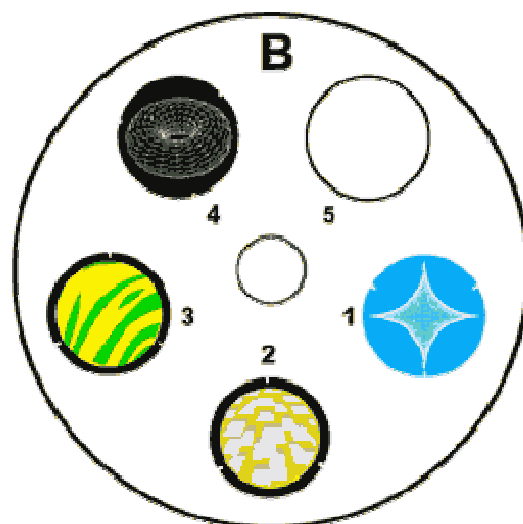

GOBOS

WHEEL	POSITION	CODE	(max)THICKNESS	ROTATION	TYPE
A	1	D3B0032	5 (mm)	yes	Metal
A	2	D3B0007	5 (mm)	yes	Metal
A	3	D3B0050	5 (mm)	yes	Metal
A	4	D3B0046	5 (mm)	yes	Metal
A	5	-	-	-	-
B	1	D4E0107	1,1 (mm)	yes	Dichro
B	2	D5G0008	1,1 (mm)	yes	Dichro
B	3	D5G0003	1,1 (mm)	yes	Dichro
B	4	D7E0026	1,1 (mm)	yes	Dichro
B	5	-	-	-	-

NOTE

A Wheel nearer the lamp