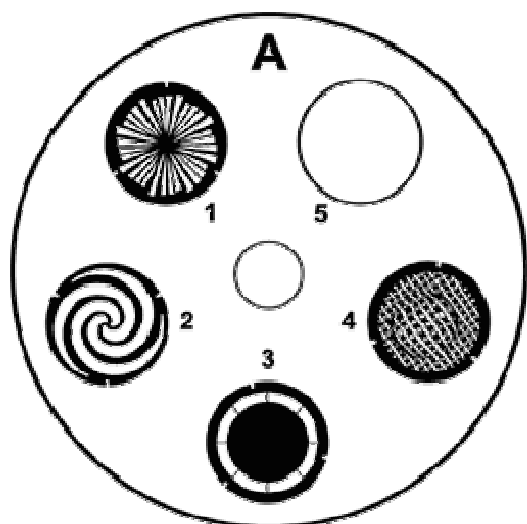

GOBOS

WHEEL	POSITION	CODE	(max)THICKNESS	ROTATION	TYPE
A	1	D3B0032	5 (mm)	yes	Metal
A	2	D3B0007	5 (mm)	yes	Metal
A	3	D3B0050	5 (mm)	yes	Metal
A	4	D3B0046	5 (mm)	yes	Metal
A	5	-	-	-	-
B	1	D4E0107	1,1 (mm)	yes	Dichro
B	2	D5G0008	1,1 (mm)	yes	Dichro
B	3	D5G0003	1,1 (mm)	yes	Dichro
B	4	D7E0026	1,1 (mm)	yes	Dichro
B	5	-	-	-	-

NOTE

A Wheel nearer the lamp