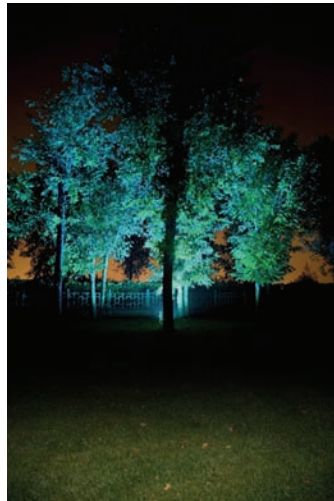

MECHANICAL DATA

Corpo <i>Body</i>	Fusione in alluminio + acciaio inox <i>Die-cast Aluminium + inox steel</i>
Verniciatura <i>Paint</i>	A polvere epossidica <i>With epoxidic powders</i>
Peso Netto <i>Weight</i>	3,6 kg