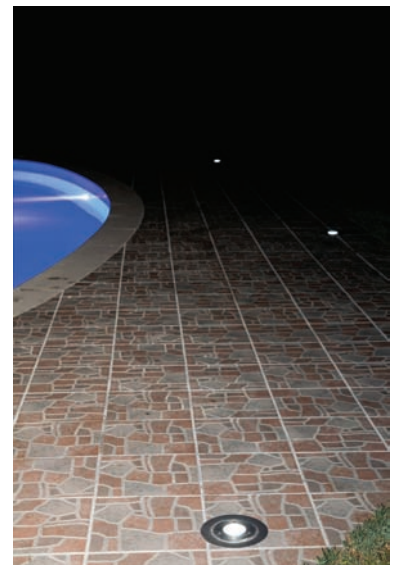

Point IP67 frost

cod.6801601291 (bianco freddo)

cod.6801601290 (bianco caldo)

cod.6801601210 (blu)

Illuminatore a LED con colore fisso
LED projector with fixed colour

Proiettore a 3 LED da 1,2w con colore fisso per esterno IP67 da incasso a pavimento.

3x1,2w fixed colour LED IP67 for underground installation.

OPTICAL DATA

Sistema ottico <i>Optical system</i>	3 LED ad alta potenza + filtro frost <i>3 High power LED + frost filter</i>
Apertura fascio luce <i>Beam angle</i>	Frost

DIMENSIONS

MECHANICAL DATA

Corpo <i>Body</i>	Fusione in alluminio + Acciaio <i>Die-cast aluminium + Inox steel</i>
Peso Netto <i>Weight</i>	1,4 kg

ELETRICAL DATA

Tensione Alimentazione <i>Power supply</i>	12v AC
Assorbimento massimo <i>Max power consumption</i>	0,3 A
Vattaggio massimo <i>Max wattage</i>	3,6 W
Cavo di connessione <i>Connection cable</i>	2,5 mt, 2x1,5 in neoprene <i>Neoprene-insulated cable</i>

OPERATIONAL DATA

Posizione di lavoro <i>Working position</i>	Incassato a pavimento <i>Fixed in the ground</i>
Massima temperatura ambiente <i>Max ambient temperature</i>	35°C
Grado di protezione <i>Protection rate</i>	IP 67