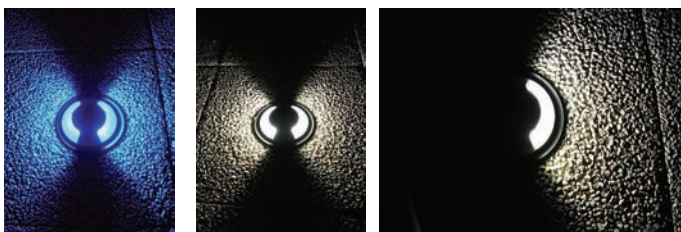

Point IP67 L1

cod.6801111292 (bianco freddo)
cod.6801111210 (blu)

Point IP67 L2

cod.6801121292 (bianco freddo)
cod.6801121210 (blu)

Illuminatore a LED da incasso con colore fisso
LED projector with fixed colour for underground installation

Proiettore a 3 LED da 1,2w con colore fisso per esterno IP67 da incasso a pavimento ad uscita luce laterale.

3x1,2w fixed colour LED IP67 for underground installation with side light output.

DIMENSIONS

ELETRICAL DATA

Tensione Alimentazione <i>Power supply</i>	12v AC
Assorbimento massimo <i>Max power consumption</i>	0,3 A
Vattaggio massimo <i>Max wattage</i>	3,6 W
Cavo di connessione <i>Connection cable</i>	2,5 mt, 2x1,5 in neoprene <i>Neoprene-insulated cable</i>

OPERATIONAL DATA

Posizione di lavoro <i>Working position</i>	Incassato a pavimento <i>Fixed in the ground</i>
Massima temperatura ambiente <i>Max ambient temperature</i>	35°C
Grado di protezione <i>Protection rate</i>	IP 67

OPTICAL DATA

Sistema ottico <i>Optical system</i>	3 LED ad alta potenza + riflettore <i>3 High power LED + reflector</i>
Apertura fascio luce <i>Beam angle</i>	110° o 2x 110°
Distanza d'impiego <i>Typical throw distance</i>	0 - 2 mt

MECHANICAL DATA

Corpo <i>Body</i>	Fusione in alluminio + Acciaio <i>Die-cast aluminium + Inox steel</i>
Peso Netto <i>Weight</i>	1,4 kg