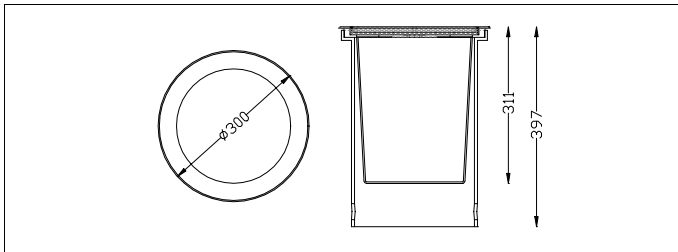

DIMENSIONS

MECHANICAL DATA

Corpo <i>Body</i>	Fusione in alluminio + acciaio inox <i>Die-cast Aluminium + inox steel</i>
Verniciatura <i>Paint</i>	A polvere epossidica <i>With epoxidic powders</i>
Peso Netto <i>Weight</i>	6,6 kg

ELETRICAL DATA

Tensione Alimentazione <i>Power supply</i>	230v AC
Assorbimento massimo <i>Max power consumption</i>	0,3 A
Vattaggio massimo <i>Max wattage</i>	70 W
Cavo di connessione <i>Connection cable</i>	2,5 mt, 3x1.5mm² in neoprene <i>Neoprene-insulated cable</i>

OPERATIONAL DATA

Posizione di lavoro <i>Working position</i>	Verticale, incassato a pavimento <i>Upright underground</i>
Massima temperatura ambiente <i>Max ambient temperature</i>	35°C
Grado di protezione <i>Protection rate</i>	IP 67