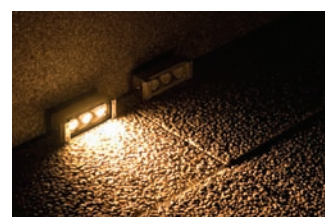

Riga IP65 6°

cod.6901371291 (bianco freddo)
cod.6901371290 (bianco caldo)
cod.6901371210 (blu)

Riga IP65 25x6°

cod.6901391291 (bianco freddo)
cod.6901391290 (bianco caldo)
cod.6901391210 (blu)

Riga IP65 90°

cod.6901601291 (bianco freddo)
cod.6901601290 (bianco caldo)
cod.6901601210 (blu)

Illuminatore a LED con colore fisso
LED projector with fixed colour

OPTICAL DATA

Sistema ottico <i>Optical system</i>	3 LED ad alta potenza + 3 lenti <i>3 High power LED + 3 lenses</i>
Apertura fascio luce <i>Beam angle</i>	6° - 25x6° - 90°
Distanza d'impiego <i>Typical throw distance</i>	0 - 3 mt

MECHANICAL DATA

Corpo <i>Body</i>	Alluminio + Acciaio <i>Aluminium + Inox steel</i>
Peso Netto <i>Weight</i>	0,5 kg

Proiettore a 3 LED da 1,2w con colore fisso per esterno IP65 .

3x1,2w fixed colour LED IP65 for outdoor use.

DIMENSIONS

ELETRICAL DATA

Tensione Alimentazione <i>Power supply</i>	12v AC
Assorbimento massimo <i>Max power consumption</i>	0,3 A
Vattaggio massimo <i>Max vattage</i>	3,6 W
Cavo di connessione <i>Connection cable</i>	1 mt, 2 x 0,75 PVC <i>PVC-insulated cable</i>

OPERATIONAL DATA

Posizione di lavoro <i>Working position</i>	In qualsiasi posizione <i>In any position</i>
Massima temperatura ambiente <i>Max ambient temperature</i>	35°C
Grado di protezione <i>Protection rate</i>	IP 65