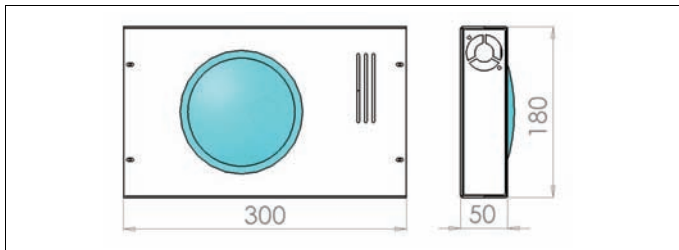

Day light color

cod. 8005381204 (15°)

cod. 8005211204 (90°)

Cambia colori RGB a LED
RGB LED colour changer

Proiettore cambia colori a 18 LED da 1,2w con sistema RGB per interno pilotabile con segnale DMX 512-A. 5 canali DMX, effetti stroboscopico e rainbow a velocità regolabile.

18x1,2w LED colour changer with RGB system for indoor use driveable with DMX 512-A signal. 5 DMX channels, strobe and rainbow effects at adjustable speed.

DIMENSIONS

ELETRICAL DATA

Tensione Alimentazione 240v AC 50/60Hz (automatico)

Power supply

Assorbimento massimo 0,1 A

Max power consumption

Vattaggio massimo 25 W

Max wattage

OPERATIONAL DATA

Posizione di lavoro In qualsiasi posizione

Working position

Controllo 5 canali DMX

Control system

Dimmer 0-100% elettronico

Electronic

Massima temperatura ambiente 35°C

Max ambient temperature

Grado di protezione IP 20

Protection rate

ACCESSORIES

Controllo multifunzione DMX512-A DLC 900 Cod. 33141301

DMX512-A remote controller/tester DLC900

Controller DMX programmabile DLC 903 Cod. 33161401

Programmable DMX controller DLC 903