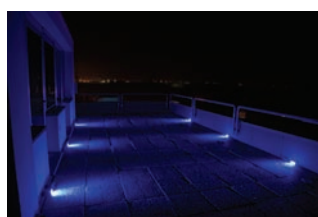

Riga IP65 6°

cod.6901371291 (bianco freddo)
cod.6901371290 (bianco caldo)
cod.6901371210 (blu)

Riga IP65 25x6°

cod.6901391291 (bianco freddo)
cod.6901391290 (bianco caldo)
cod.6901391210 (blu)

Riga IP65 90°

cod.6901601291 (bianco freddo)
cod.6901601290 (bianco caldo)
cod.6901601210 (blu)

Illuminatore a LED con colore fisso
LED projector with fixed colour

OPTICAL DATA

Sistema ottico <i>Optical system</i>	3 LED ad alta potenza + 3 lenti <i>3 High power LED + 3 lenses</i>
Apertura fascio luce <i>Beam angle</i>	6° - 25x6° - 90°
Distanza d'impiego <i>Typical throw distance</i>	0 - 3 mt

MECHANICAL DATA

Corpo <i>Body</i>	Alluminio + Acciaio <i>Aluminium + Inox steel</i>
Peso Netto <i>Weight</i>	0,5 kg

Proiettore a 3 LED da 1,2w con colore fisso per esterno IP65 .

3x1,2w fixed colour LED IP65 for outdoor use.

DIMENSIONS

ELETRICAL DATA

Tensione Alimentazione <i>Power supply</i>	12v AC
Assorbimento massimo <i>Max power consumption</i>	0,3 A
Vattaggio massimo <i>Max vattage</i>	3,6 W
Cavo di connessione <i>Connection cable</i>	1 mt, 2 x 0,75 PVC <i>PVC-insulated cable</i>

OPERATIONAL DATA

Posizione di lavoro <i>Working position</i>	In qualsiasi posizione <i>In any position</i>
Massima temperatura ambiente <i>Max ambient temperature</i>	35°C
Grado di protezione <i>Protection rate</i>	IP 65