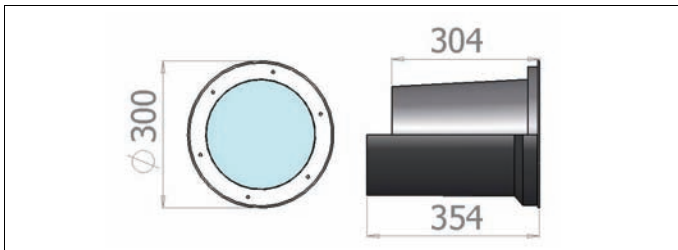

Floor color IP67

cod.3910381205 (15°)

cod.3910211205 (120°)

Cambia colori RGB a LED per installazione interrata
RGB LED colour changer for underground installation

Proiettore cambia colori a 36 LED da 1,2w con sistema RGB per installazione interrata IP67 carrabile, pilotabile con segnale DMX 512-A. 5 canali DMX, effetti stroboscopico e rainbow a velocità regolabile.

36x1,2w LED colour changer with RGB system for underground installation, carriageable, driveable with DMX 512-A signal. 5 DMX channels, strobe and rainbow effects at adjustable speed.

DIMENSIONS

ELETRICAL DATA

Tensione Alimentazione <i>Power supply</i>	240v AC 50/60Hz (automatico)
Assorbimento massimo <i>Max power consumption</i>	0,2 A
Vattaggio massimo <i>Max wattage</i>	48 W
Cavo di connessione <i>Connection cable</i>	2,5 mt, 1x2x0,22 + 3x0,75 schermato in PVC <i>Screened PVC-insulated cable</i>

OPERATIONAL DATA

Posizione di lavoro <i>Working position</i>	Verticale, incassato a pavimento <i>Upright underground</i>
Controllo <i>Control system</i>	5 canali DMX <i>5 DMX channels</i>
Dimmer	0-100% elettronico <i>Electronic</i>
Massima temperatura ambiente <i>Max ambient temperature</i>	35°C
Grado di protezione <i>Protection rate</i>	IP 67

ACCESSORIES

Controllo multifunzione DMX512-A DLC 900 <i>DMX512-A remote controller/tester DLC900</i>	Cod. 33141301
Controller DMX programmabile DLC 903 <i>Programmable DMX controller DLC 903</i>	Cod. 33161401