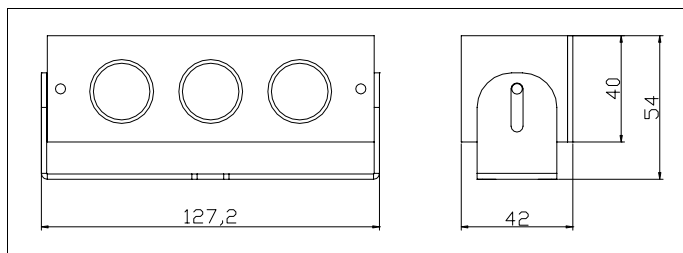

### OPTICAL DATA

Sistema ottico <i>Optical system</i>	3 LED ad alta potenza + 3 lenti <i>3 High power LED + 3 lenses</i>
Apertura fascio luce <i>Beam angle</i>	6° - 25x6° - 90°
Distanza d'impiego <i>Typical throw distance</i>	0 - 3 mt

### DIMENSIONS