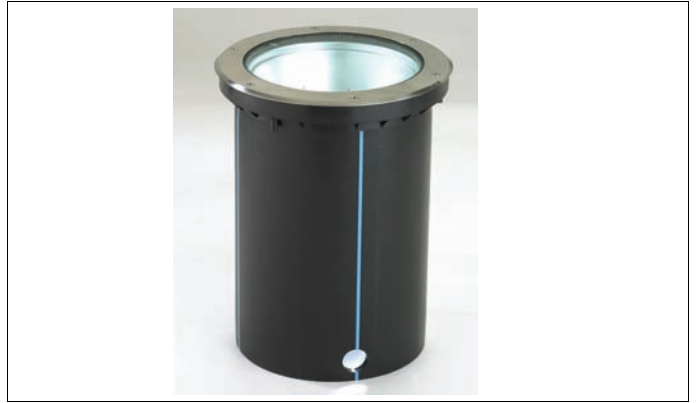

Floor 70W 90°

cod.4014261505

Proiettore per installazione interrata con lampada 70W
Projector for underground installation with 70W lamp

Proiettore a luce bianca con lampada 70 W e riflettore da 90° per installazione interrata IP67 carrabile.

Carriageable projector with 70W lamp and 90° reflector for underground installation, with P67 protection rate.