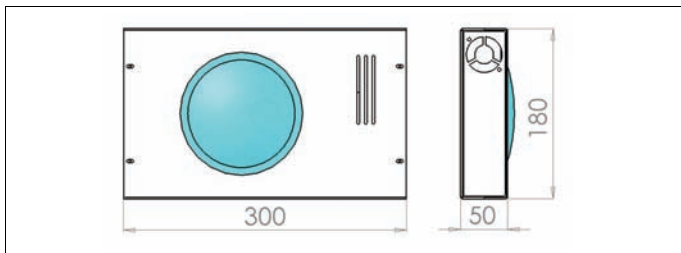

DIMENSIONS

MECHANICAL DATA

Corpo <i>Body</i>	Lamiera in acciaio <i>steel sheets</i>
Verniciatura <i>Paint</i>	A polvere epossidica <i>With epoxidic powders</i>
Peso Netto <i>Weight</i>	2,5 kg

ELETRICAL DATA

Tensione Alimentazione <i>Power supply</i>	240v AC 50/60Hz (automatico)
Assorbimento massimo <i>Max power consumption</i>	0,06 A
Vattaggio massimo <i>Max vattage</i>	15 W
Cavo di connessione <i>Connection cable</i>	1 mt, 3x1.5mm² al silicone <i>Silicone-insulated cable</i>

OPERATIONAL DATA

Posizione di lavoro <i>Working position</i>	In qualsiasi posizione <i>In any position</i>
Massima temperatura ambiente <i>Max ambient temperature</i>	35°C
Grado di protezione <i>Protection rate</i>	IP 20