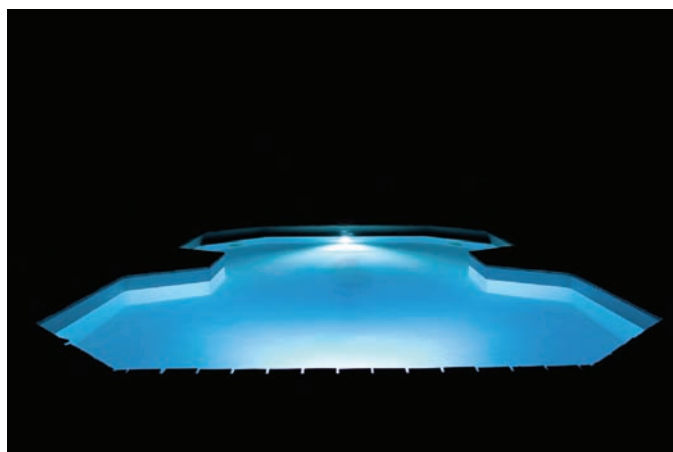

Par 56 tkw plus IP68

cod.4500171202 (bianca)

Par 56 tkb plus IP68

cod.4600171210 (blu)

Lampada con colore fisso a LED per piscina
Fixed colour LED lamp for swimming-pool

Proiettore a 12 LED da 1,2w con colore fisso per piscina IP68 compatibile con la lampada standard par 56 da 300w 12vAC.

12x1,2w LED fixed colour lamp for swimming-pools . It can replace the standard par 56 300W 12vAC.

OPTICAL DATA

Sorgente <i>Source</i>	12 LED ad alta potenza <i>12 High power LED</i>
Cambio colori <i>Colour changing</i>	Sistema RGB (6 led rossi, 6 led verdi, 6 led blu) <i>RGB system (6 Red led, 6 Green led, 6 Blue led)</i>
Apertura fascio luce <i>Beam angle</i>	90°

DIMENSIONS

MECHANICAL DATA

Corpo <i>Body</i>	Acciaio inox AISI 316 + vetro <i>Inox steel AISI 316 + glass</i>
Peso Netto <i>Weight</i>	1 kg

ELETRICAL DATA

Tensione Alimentazione <i>Power supply</i>	12v AC
Assorbimento massimo <i>Max power consumption</i>	0,06 A
Vattaggio massimo <i>Max vattage</i>	15 W

OPERATIONAL DATA

Condizioni di lavoro <i>Working conditions</i>	Esclusivamente in acqua <i>Only in water</i>
Massima temperatura acqua <i>Max water temperature</i>	30°C
Grado di protezione <i>Protection rate</i>	IP 68

ACCESSORIES

Kit di isolamento stagno dei contatti <i>Watertight isolation kit</i>	Cod. 4000370520