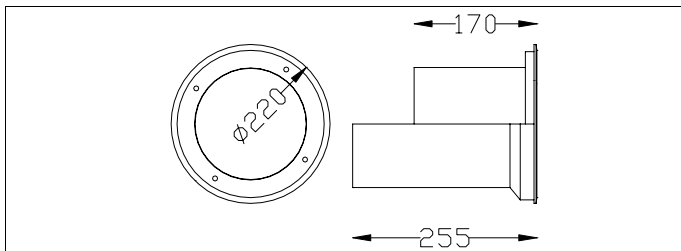

DIMENSIONS

ELETRICAL DATA

Tensione Alimentazione <i>Power supply</i>	12v AC
Assorbimento massimo <i>Max power consumption</i>	0,06 A
Vattaggio massimo <i>Max wattage</i>	14,4 W
Cavo di connessione <i>Connection cable</i>	2,5 mt, 2x1.5mm² in neoprene <i>Neoprene-insulated cable</i>

OPERATIONAL DATA

Posizione di lavoro <i>Working position</i>	Verticale, incassato a pavimento <i>Upright underground</i>
Massima temperatura ambiente <i>Max ambient temperature</i>	35°C
Grado di protezione <i>Protection rate</i>	IP 67

MECHANICAL DATA

Corpo <i>Body</i>	Fusione in alluminio + acciaio inox <i>Die-cast Aluminium + inox steel</i>
Verniciatura <i>Paint</i>	A polvere epossidica <i>With epoxidic powders</i>
Peso Netto <i>Weight</i>	3,6 kg