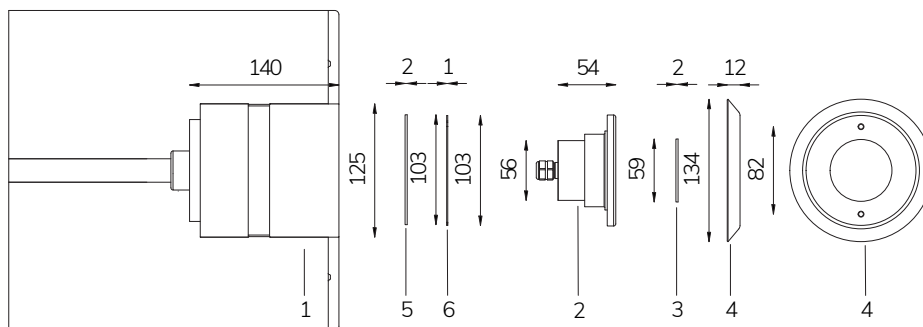

Technical drawing (mm)

Accessories

 OC TRANSM. WITH R. C. Cod. 4493000000 € - p. 142	 OC TRANSM. WITH BUT. Cod. 4493000064 € - p. 142	 100 VA IP65 TRANSF. Cod. 0316170011 € - p. 150	 300 VA IP65 TRANSF. Cod. 0321170011 € - p. 150	 PVC FLANGE Cod. TKRML2465 € - p. 163	 OPTICAL DIFFUSER Cod. TK230002102 € - p. 160	 CABLE 2X1.5 Cod. 9003050012 € - p. 150	
 LARGE IP68 KIT Cod. 1600010100 € - p. 152	 CONNECTOR M-F IP68 Cod. 5300788705 € - p. 152	 WATERTIGHT NICHE Cod. 5521018700 € - p. 156	 NICHE SEAL KEY Cod. 230002095 € - p. 156