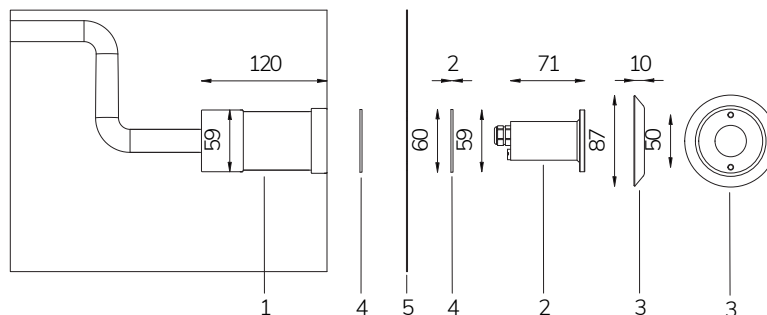

Technical drawing (mm)

Accessories

100 VA IP65 TRANSF.
Cod. 0316170011
€ -
p. 150

300 VA IP65 TRANSF.
Cod. 0321170011
€ -
p. 150

DMX BOX
Cod. 33161801
€ -
p. 144

R. C. FOR DMX BOX
Cod. 4494000004
€ -
p. 144

STICK KE2
Cod. 29091306
€ -
p. 146

STICK DE3
Cod. 29090306
€ -
p. 146

STAINLESS STEEL FLANGE
Cod. 230002114C
€ -
p. 163

CABLE 5 X 0.50
Cod. TKRCV2106
€ -
p. 150

SMALL NICHE
Cod. 5521008600
€ -
p. 158