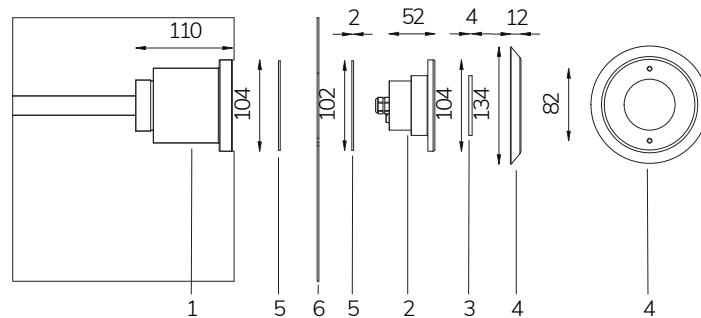

Technical drawing (mm)

Accessories

100 VA IP65 TRANSF.
Cod. 0316170011
€ -
p. 150

300 VA IP65 TRANSF.
Cod. 0321170011
€ -
p. 150

DMX BOX
Cod. 33161801
€ -
p. 144

R. C. FOR DMX BOX
Cod. 4494000004
€ -
p. 144

STICK KE2
Cod. 29091306
€ -
p. 146

STICK DE3
Cod. 29090306
€ -
p. 146

STAINLESS STEEL FLANGE
Cod. TKL230002098C
€ -
p. 163

OPTICAL DIFFUSER
Cod. TK230002102
€ -
p. 160

CABLE 5 X 0.50
Cod. TKRCV2106
€ -
p. 150

SMALL NICHE
Cod. 5521018600
€ -
p. 157