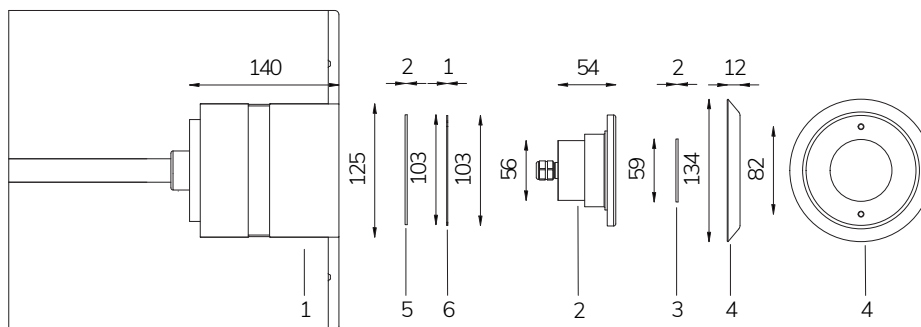

Technical drawing (mm)

Accessories

100 VA IP65 TRANSF.
Cod. 0316170011
€ -
p. 150

300 VA IP65 TRANSF.
Cod. 0321170011
€ -
p. 150

DMX BOX
Cod. 33161801
€ -
p. 144

R. C. FOR DMX BOX
Cod. 4494000004
€ -
p. 144

STICK KE2
Cod. 29091306
€ -
p. 146

STICK DE3
Cod. 29090306
€ -
p. 146

STAINLESS STEEL FLANGE
Cod. TKL230002098C
€ -
p. 163

OPTICAL DIFFUSER
Cod. TK230002102
€ -
p. 160

CABLE 5 X 0.50
Cod. TKRCV2106
€ -
p. 150

LARGE IP68 KIT
Cod. 1600010100
€ -
p. 152

CONNECTOR M-F IP68
Cod. 5300788700
€ -
p. 152

WATERTIGHT NICHE
Cod. 5521018700
€ -
p. 156

NICHE SEAL KEY
Cod. 230002095
€ -
p. 156