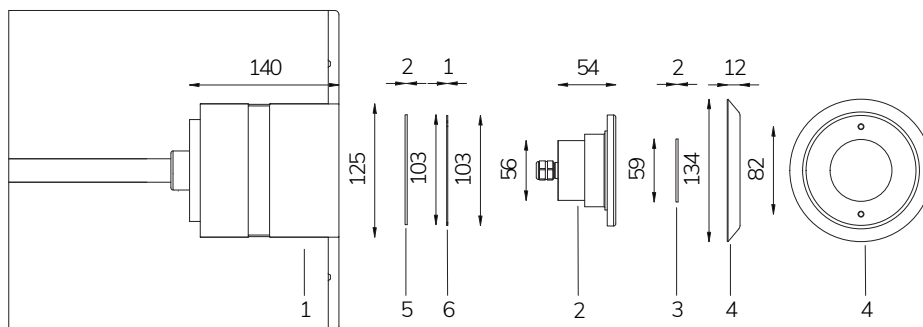

Technical drawing (mm)

Accessories

100 VA IP65 TRANSF.
Cod. 0316170011
€ -
p. 150

300 VA IP65 TRANSF.
Cod. 0321170011
€ -
p. 150

DMX BOX
Cod. 33161801
€ -
p. 144

R. C. FOR DMX BOX
Cod. 4494000004
€ -
p. 144

STICK KE2
Cod. 29091306
€ -
p. 146

STICK DE3
Cod. 29090306
€ -
p. 146

PVC FLANGE
Cod. TKRML2465
€ -
p. 163

OPTICAL DIFFUSER
Cod. TK230002102
€ -
p. 160

CABLE 5 X 0.50
Cod. TKRCV2106
€ -
p. 150

LARGE IP68 KIT
Cod. 1600010100
€ -
p. 152

CONNECTOR M-F IP68
Cod. 5300788700
€ -
p. 152

WATERTIGHT NICHE
Cod. 5521018700
€ -
p. 156

NICHE SEAL KEY
Cod. 230002095
€ -
p. 156