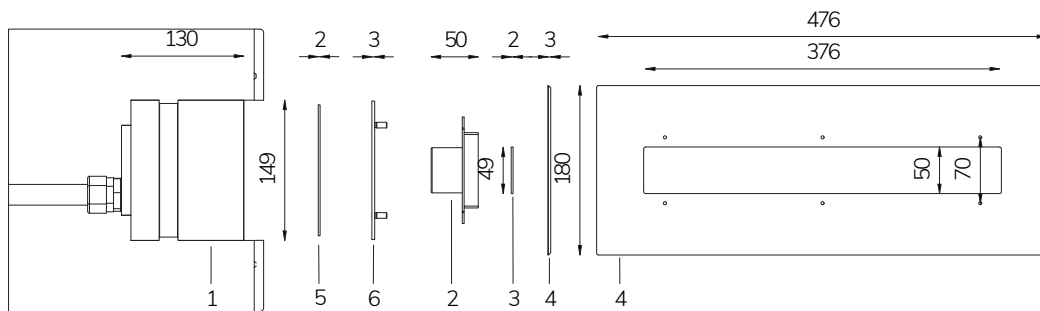

- 1 NICHE
- 2 LAMP
- 3 OPTICAL DIFFUSER
- 4 FRONT FLANGE
- 5 GASKET
- 6 FIXING RING
- 7 PANEL
- 8 POOL LINER

Technical drawing (mm)

Accessories

 100 VA IP65 TRANSF. Cod. 0316170011 € - p. 150	 300 VA IP65 TRANSF. Cod. 0321170011 € - p. 150	 DMX BOX Cod. 33161801 € - p. 144	 R. C. FOR DMX BOX Cod. 4494000004 € - p. 144	 STICK KE2 Cod. 29091306 € - p. 146	 STICK DE3 Cod. 29090306 € - p. 146	 STAINLESS STEEL FLANGE Cod. TKL230002053C € - p. 162
 OPTICAL DIFFUSER Cod. TKRVT2339 € - p. 159	 CABLE 5 X 1 Cod. 9012040012 € - p. 150	 LARGE IP68 KIT Cod. 1600010100 € - p. 152	 CONNECTOR M-F IP68 Cod. 5300788700 € - p. 152	 MAGIC LINEA NICHE Cod. 5500004502 € - p. 156		