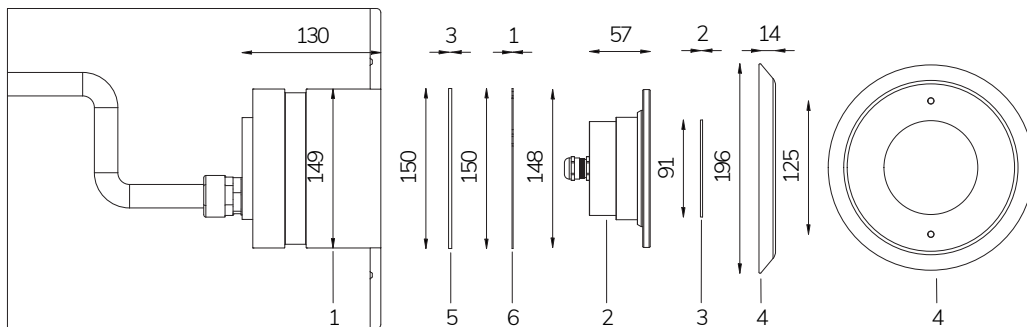

Technical drawing (mm)

Accessories

OC TRANSM. WITH R. C. Cod. 4493000000 € - p. 142	OC TRANSM. WITH BUT. Cod. 4493000064 € - p. 142	300 VA IP65 TRANSF. Cod. 0321170011 € - p. 150	100 VA IP65 TRANSF. Cod. 0316170011 € - p. 150	POM-C FLANGE Cod. TKRML2421 € - p. 162	OPTICAL DIFFUSER Cod. TKRVT2345 € - p. 160	CABLE 2X1.5 Cod. 9003050012 € - p. 150
LARGE IP68 KIT Cod. 1600010100 € - p. 152	CONNECTOR M-F IP68 Cod. 5300788705 € - p. 152	PERLA NICHE Cod. 5500008702 € - p. 155