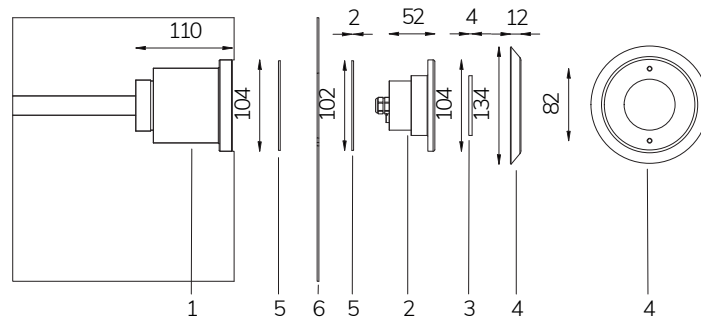

Technical drawing (mm)

Accessories

100 VA IP65 TRANSF. Cod. 0316170011 € - p. 150	300 VA IP65 TRANSF. Cod. 0321170011 € - p. 150	PVC FLANGE Cod. TKRML2465 € - p. 163	OPTICAL DIFFUSER Cod. TK230002102 € - p. 160	CABLE 2X1.5 Cod. 9003050012 € - p. 150	SMALL NICHE Cod. 5521018600 € - p. 157	NICHE SEAL KEY Cod. 230002095 € - p. 156