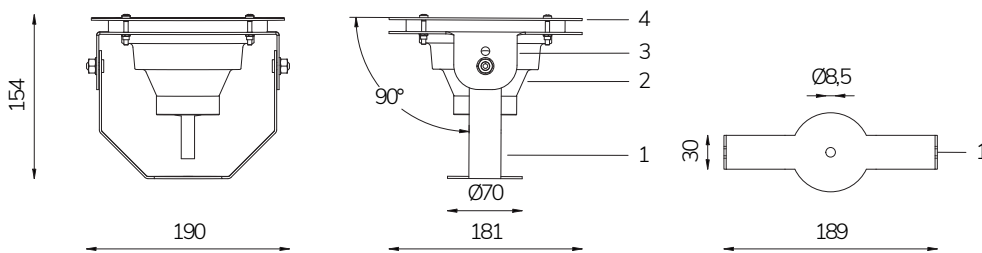

- 1** MOUNTING BRACKET
- 2** LAMP
- 3** LAMP SUPPORT
- 4** SUPPORT RING

Technical drawing (mm)

Accessories

- | | | | | | | |
|--|--|---|---|--|--|--|
|
DMX BOX
Cod. 33161801
€ -
p. 144 |
R. C. FOR DMX BOX
Cod. 4494000004
€ -
p. 144 |
STICK KE2
Cod. 29091306
€ -
p. 146 |
STICK DE3
Cod. 29090306
€ -
p. 146 |
SLESA UE8
Cod. 29161306
€ -
p. 147 |
100 VA IP65 TRANSF.
Cod. 0316170011
€ -
p. 150 |
300 VA IP65 TRANSF.
Cod. 0321170011
€ -
p. 150 |
|
CABLE 5 X 1.5
Cod. 9012050012
€ -
p. 150 |
JOINT IP68
Cod. 5395000000
€ -
p. 151 |
"Y" JOINT IP68
Cod. 5395410000
€ -
p. 151 |
KIT IP68 LARGE
Cod. 1600010100
€ -
p. 152 | | | |