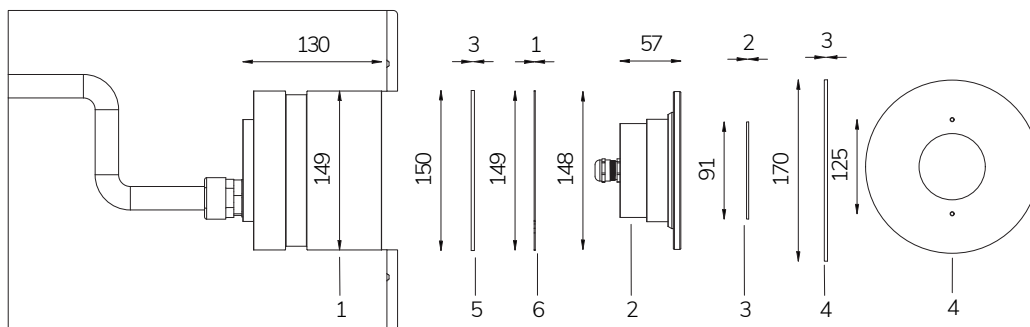

- 1 NICHE
- 2 LAMP
- 3 OPTICAL DIFFUSER
- 4 FRONT FLANGE
- 5 STAINLESS STEEL SPACER
- 6 PLEXY SPACER

Technical drawing (mm)

Accessories

- | | | | | | | |
|--|--|---|---|--|--|--|
| | | | | | | |
| 100 VA IP65 TRANSF.
Cod. 0316170011
€ -
p. 150 | 300 VA IP65 TRANSF.
Cod. 0321170011
€ -
p. 150 | DMX BOX
Cod. 33161801
€ -
p. 144 | R. C. FOR DMX BOX
Cod. 4494000004
€ -
p. 144 | STICK KE2
Cod. 29091306
€ -
p. 146 | STICK DE3
Cod. 29090306
€ -
p. 146 | STAINLESS STEEL FLANGE
Cod. TKL230002074C
€ -
p. 162 |
| | | | | | | |
| OPTICAL DIFFUSER
Cod. TKRVT2345
€ -
p. 160 | CABLE 5 X 1
Cod. 9012040012
€ -
p. 150 | LARGE IP68 KIT
Cod. 1600010100
€ -
p. 152 | CONNECTOR M-F IP68
Cod. 5300788700
€ -
p. 152 | PERLA NICHE
Cod. 5500008702
€ -
p. 155 | | |