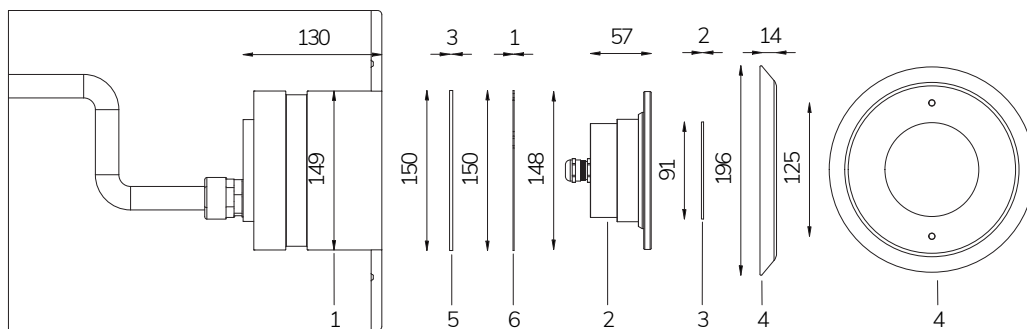

Technical drawing (mm)

Accessories

100 VA IP65 TRANSF.
Cod. 0316170011
€ -
p. 150

300 VA IP65 TRANSF.
Cod. 0321170011
€ -
p. 150

DMX BOX
Cod. 33161801
€ -
p. 144

R. C. FOR DMX BOX
Cod. 4494000004
€ -
p. 144

STICK KE2
Cod. 29091306
€ -
p. 146

STICK DE3
Cod. 29090306
€ -
p. 146

STAINLESS STEEL FLANGE
Cod. TKL230002071C
€ -
p. 162

OPTICAL DIFFUSER
Cod. TKRVT2345
€ -
p. 160

CABLE 5 X 1
Cod. 9012040012
€ -
p. 150

LARGE IP68 KIT
Cod. 1600010100
€ -
p. 152

CONNECTOR M-F IP68
Cod. 5300788700
€ -
p. 152

PERLA NICHE
Cod. 5500008702
€ -
p. 155