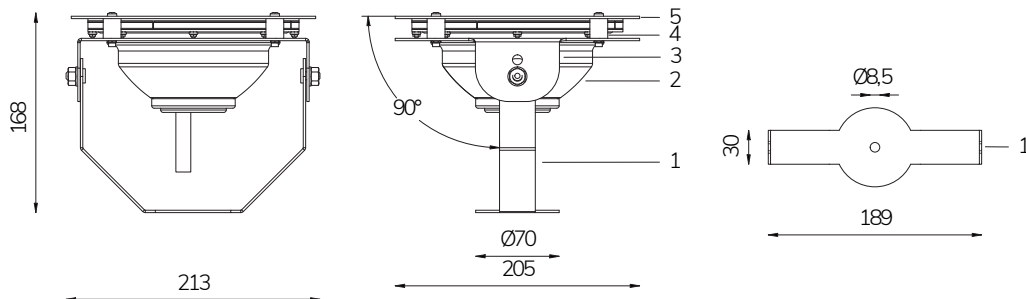

- 1** MOUNTING BRACKET
- 2** LAMP
- 3** LAMP SUPPORT
- 4** SPACERS
- 5** SUPPORT RING

Technical drawing (mm)

Accessories

- | | | | | | | |
|--|--|---|---|---|--|--|
|
DMX BOX
Cod. 33161801
€ -
p. 144 |
R. C. FOR DMX BOX
Cod. 4494000004
€ -
p. 144 |
STICK KE2
Cod. 29091306
€ -
p. 146 |
STICK DE3
Cod. 29090306
€ -
p. 146 |
SLESA UE8
Cod. 29161306
€ -
p. 147 |
100 VA IP65 TRANSF.
Cod. 0316170011
€ -
p. 150 |
300 VA IP65 TRANSF.
Cod. 0321170011
€ -
p. 150 |
|
CABLE 5 X 1.5
Cod. 9012050012
€ -
p. 150 |
JOINT IP68
Cod. 5395000000
€ -
p. 151 |
"Y" JOINT IP68
Cod. 5395410000
€ -
p. 151 |
KIT IP68 LARGE
Cod. 1600010100
€ -
p. 152 |
SWIVEL BRACKET
Cod. 3039000000
€ -
p. 164 | | |