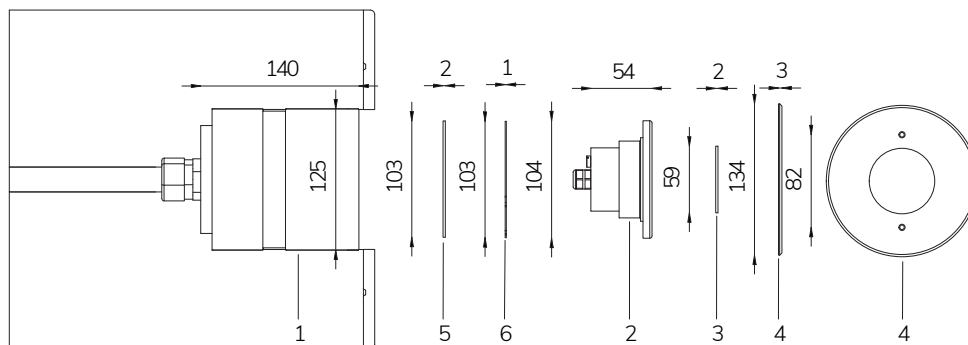

Technical drawing (mm)

Accessories

 100 VA IP65 TRANSF. Cod. 0316170011 € - p. 150	 300 VA IP65 TRANSF. Cod. 0321170011 € - p. 150	 DMX BOX Cod. 33161801 € - p. 144	 R. C. FOR DMX BOX Cod. 4494000004 € - p. 144	 STICK KE2 Cod. 29091306 € - p. 146	 STICK DE3 Cod. 29090306 € - p. 146	 ST. STEEL FLANGE Cod. TKL230002099C € - p. 163
 OPTICAL DIFFUSER Cod. TK230002102 € - p. 160	 CABLE 5 X 0.50 Cod. TKRCV2106 € - p. 150	 LARGE IP68 KIT Cod. 1600010100 € - p. 152	 CONNECTOR M-F IP68 Cod. 5300788700 € - p. 152	 WATERTIGHT NICHE Cod. 5521018700 € - p. 156	 NICHE SEAL KEY Cod. 230002095 € - p. 156