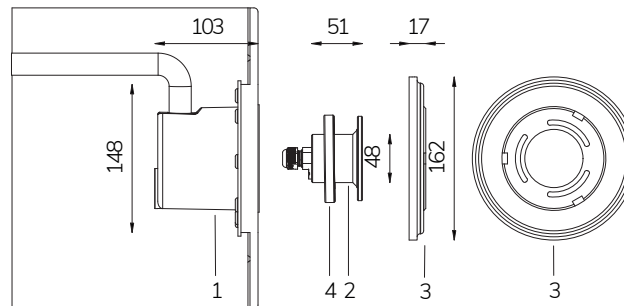

- 1 NICHE
- 2 LAMP
- 3 FRONT FLANGE
- 4 THREADED LAMP HOLDER RING

Technical drawing (mm)

Accessories

100 VA IP65 TRANSF.
Cod. 0316170011
€ -
p. 150

300 VA IP65 TRANSF.
Cod. 0321170011
€ -
p. 150

DMX BOX
Cod. 33161801
€ -
p. 144