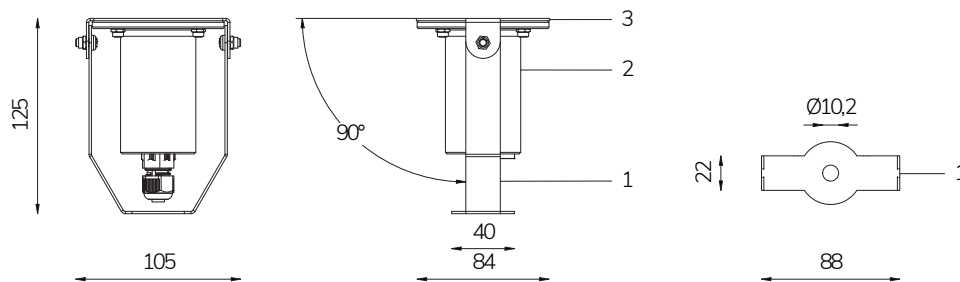

Technical drawing (mm)

Accessories

 DMX BOX Cod. 33161801 € - p. 144	 R. C. FOR DMX BOX Cod. 4494000004 € - p. 144	 STICK KE2 Cod. 29091306 € - p. 146	 STICK DE3 Cod. 29090306 € - p. 146	 SLESA UE8 Cod. 29161306 € - p. 147	 100 VA IP65 TRANSF. Cod. 0316170011 € - p. 150	 300 VA IP65 TRANSF. Cod. 0321170011 € - p. 150
 CABLE 5 X 0.50 Cod. TKRCV2106 € - p. 150	 JOINT IP68 Cod. 5395000000 € - p. 151	 "Y" JOINT IP68 Cod. 5395410000 € - p. 151	 KIT IP68 SMALL Cod. 1600020100 € - p. 152	 SWIVEL BRACKET Cod. 3039008600 € - p. 165