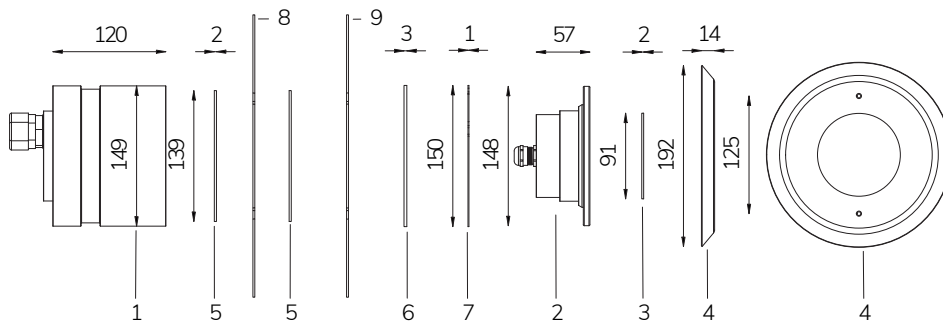

Technical drawing (mm)

Accessories

100 VA IP65 TRANSF. Cod. 0316170011 € - p. 150	300 VA IP65 TRANSF. Cod. 0321170011 € - p. 150	DMX BOX Cod. 33161801 € - p. 144	R. C. FOR DMX BOX Cod. 4494000004 € - p. 144	STICK KE2 Cod. 29091306 € - p. 146	STICK DE3 Cod. 29090306 € - p. 146	POM-C FLANGE Cod. TKRML2421 € - p. 162
OPTICAL DIFFUSER Cod. TKRVT2345 € - p. 160	CABLE 5 X 1 Cod. 9012040012 € - p. 150	LARGE IP68 KIT Cod. 1600010100 € - p. 152	CONNECTOR M-F IP68 Cod. 5300788700 € - p. 152	PERLA NICHE Cod. 5500008702 € - p. 155