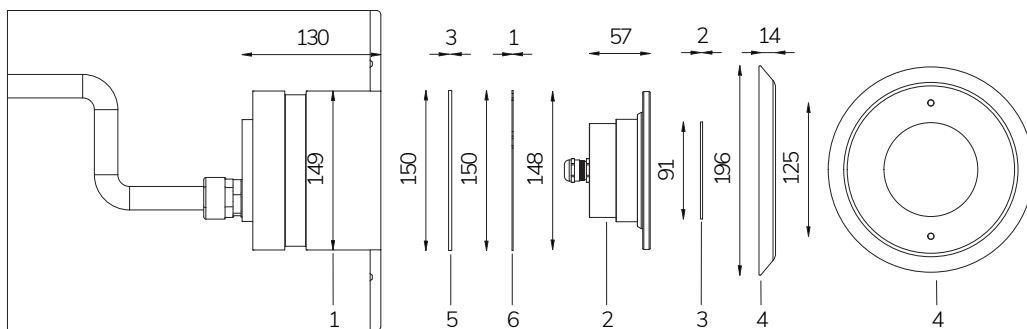

Technical drawing (mm)

Accessories

100 VA IP65 TRANSF. Cod. 0316170011 € - p. 150	300 VA IP65 TRANSF. Cod. 0321170011 € - p. 150	DMX BOX Cod. 33161801 € - p. 144	R. C. FOR DMX BOX Cod. 4494000004 € - p. 144	STICK KE2 Cod. 29091306 € - p. 146	STICK DE3 Cod. 29090306 € - p. 146	POM-C FLANGE Cod. TKRML2421 € - p. 162
OPTICAL DIFFUSER Cod. TKRVT2345 € - p. 160	CABLE 5 X 1 Cod. 9012040012 € - p. 150	LARGE IP68 KIT Cod. 1600010100 € - p. 152	CONNECTOR M-F IP68 Cod. 5300788700 € - p. 152	PERLA NICHE Cod. 5500008702 € - p. 155