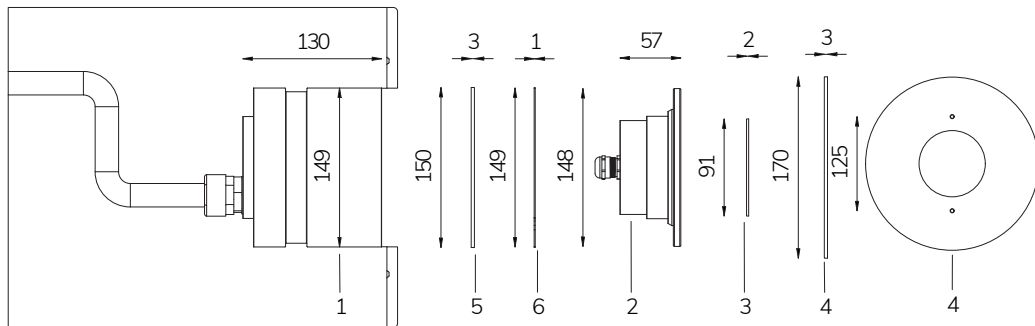

Technical drawing (mm)

Accessories

100 VA IP65 TRANSF.
Cod. 0316170011
€ -
p. 150

300 VA IP65 TRANSF.
Cod. 0321170011
€ -
p. 150

DMX BOX
Cod. 33161801
€ -
p. 144

R. C. FOR DMX BOX
Cod. 4494000004
€ -
p. 144

STICK KE2
Cod. 29091306
€ -
p. 146

STICK DE3
Cod. 29090306
€ -
p. 146

STAINLESS STEEL FLANGE
Cod. TKL230002074C
€ -
p. 162

OPTICAL DIFFUSER
Cod. TKRVT2345
€ -
p. 160

CABLE 5 X 1
Cod. 9012040012
€ -
p. 150

LARGE IP68 KIT
Cod. 1600010100
€ -
p. 152

CONNECTOR M-F IP68
Cod. 5300788700
€ -
p. 152

PERLA NICHE
Cod. 5500008702
€ -
p. 155