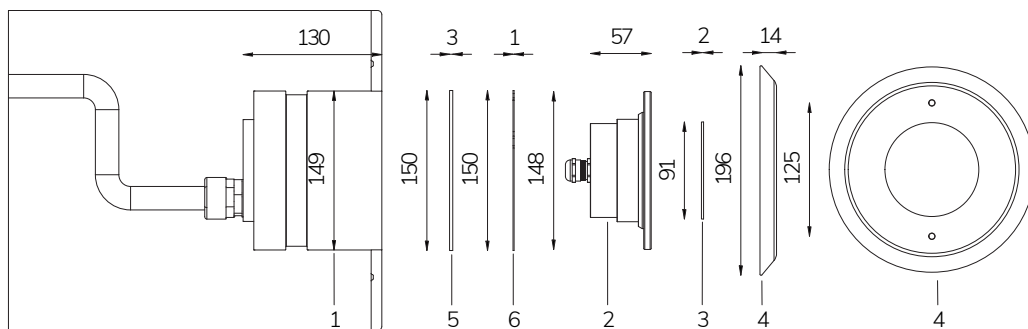

Technical drawing (mm)

Accessories

OC TRANSM. WITH R. C.
Cod. 4493000000
€ -
p. 142

OC TRANSM. WITH BUT.
Cod. 4493000064
€ -
p. 142

300 VA IP65 TRANSF.
Cod. 0321170011
€ -
p. 150

100 VA IP65 TRANSF.
Cod. 0316170011
€ -
p. 150

STAINLESS STEEL FLANGE
Cod. TKL230002071C
€ -
p. 162

OPTICAL DIFFUSER
Cod. TKRVT2345
€ -
p. 160

CABLE 2X1.5
Cod. 9003050012
€ -
p. 150

LARGE IP68 KIT
Cod. 1600010100
€ -
p. 152

CONNECTOR M-F IP68
Cod. 5300788705
€ -
p. 152

PERLA NICHE
Cod. 5500008702
€ -
p. 155