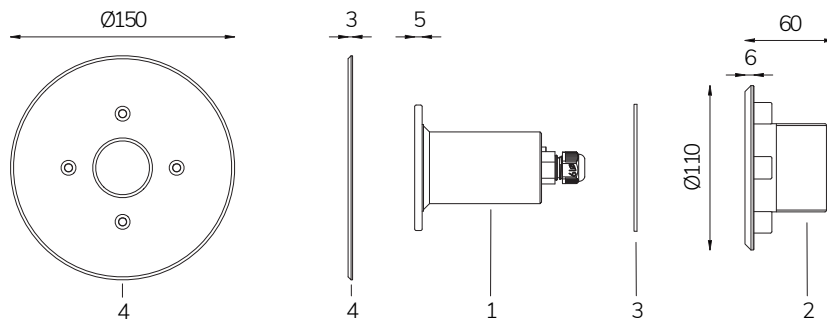

Technical drawing (mm)

Accessories

DMX BOX
Cod. 33161801
€ -
p. 144

R. C. FOR DMX BOX
Cod. 4494000004
€ -
p. 144

STICK KE2
Cod. 29091306
€ -
p. 146

STICK DE3
Cod. 29090306
€ -
p. 146

SLESA UE8
Cod. 29161306
€ -
p. 147

100 VA IP65 TRANSF.
Cod. 0316170011
€ -
p. 150

300 VA IP65 TRANSF.
Cod. 0321170011
€ -
p. 150

CABLE 5 X 0.50
Cod. TKRCV2106
€ -
p. 150

JOINT IP68
Cod. 5395000000
€ -
p. 151

"Y" JOINT IP68
Cod. 5395410000
€ -
p. 151

KIT IP68 SMALL
Cod. 1600020100
€ -
p. 152