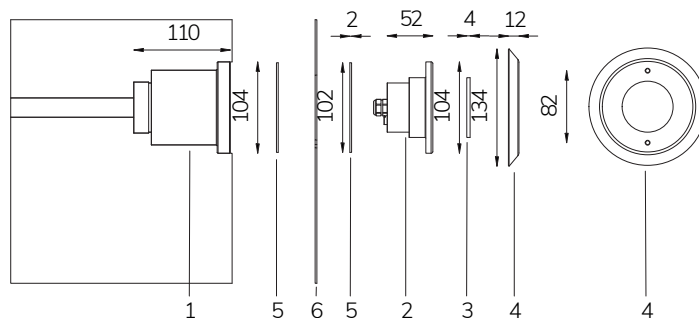

Technical drawing (mm)

Accessories

100 VA IP65 TRANSF.
Cod. 0316170011
€ -
p. 150

300 VA IP65 TRANSF.
Cod. 0321170011
€ -
p. 150

DMX BOX
Cod. 33161801
€ -
p. 144

R. C. FOR DMX BOX
Cod. 4494000004
€ -
p. 144

STICK KE2
Cod. 29091306
€ -
p. 146

STICK DE3
Cod. 29090306
€ -
p. 146

PVC FLANGE
Cod. TKRML2465
€ -
p. 163

OPTICAL DIFFUSER
Cod. TK230002102
€ -
p. 160

CABLE 5 X 0.50
Cod. TKRCV2106
€ -
p. 150

SMALL NICHE
Cod. 5521018600
€ -
p. 157