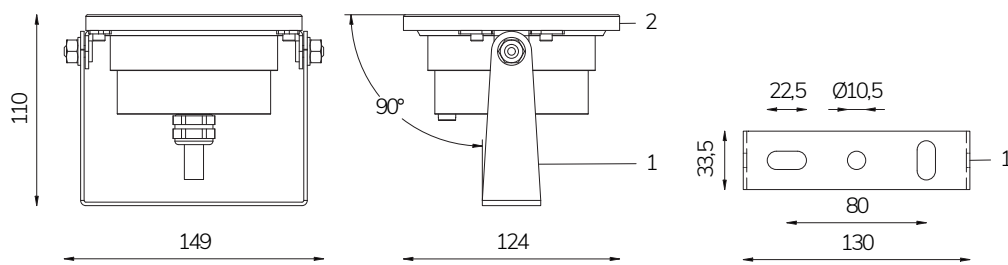

- 1** MOUNTING BRACKET
- 2** LAMP

Technical drawing (mm)

Accessories

- | | | | | | | |
|--|--|---|---|--|--|--|
|
DMX BOX
Cod. 33161801
€ -
p. 144 |
R. C. FOR DMX BOX
Cod. 4494000004
€ -
p. 144 |
STICK KE2
Cod. 29091306
€ -
p. 146 |
STICK DE3
Cod. 29090306
€ -
p. 146 |
SLESA UE8
Cod. 29161306
€ -
p. 147 |
100 VA IP65 TRANSF.
Cod. 0316170011
€ -
p. 150 |
300 VA IP65 TRANSF.
Cod. 0321170011
€ -
p. 150 |
|
CABLE 5 X 1
Cod. 9012040012
€ -
p. 150 |
JOINT IP68
Cod. 5395000000
€ -
p. 151 |
"Y" JOINT IP68
Cod. 5395410000
€ -
p. 151 |
KIT IP68 LARGE
Cod. 1600010100
€ -
p. 152 | | | |