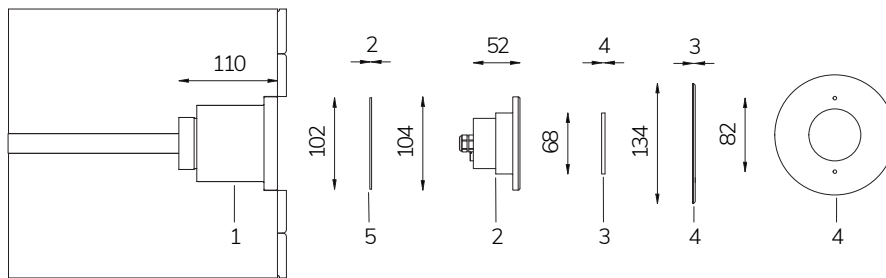

Technical drawing (mm)

Accessories

100 VA IP65 TRANSF.
Cod. 0316170011
€ -
p. 150

300 VA IP65 TRANSF.
Cod. 0321170011
€ -
p. 150

DMX BOX
Cod. 33161801
€ -
p. 144

R. C. FOR DMX BOX
Cod. 4494000004
€ -
p. 144

STICK KE2
Cod. 29091306
€ -
p. 146

STICK DE3
Cod. 29090306
€ -
p. 146

ST. STEEL FLANGE
Cod. TKL230002099C
€ -
p. 163

OPTICAL DIFFUSER
Cod. TK230002102
€ -
p. 160

CABLE 5 X 0.50
Cod. TKRCV2106
€ -
p. 150

SMALL NICHE
Cod. 5521018600
€ -
p. 157