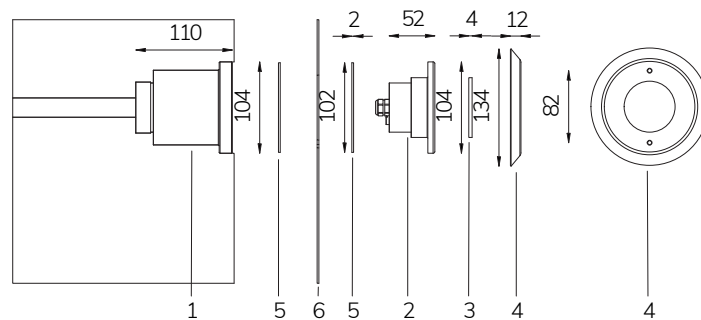

Technical drawing (mm)

Accessories

100 VA IP65 TRANSF.
Cod. 0316170011
€ -
p. 150

300 VA IP65 TRANSF.
Cod. 0321170011
€ -
p. 150

STAINLESS STEEL FLANGE
Cod. TKL230002098C
€ -
p. 163

OPTICAL DIFFUSER
Cod. TK230002102
€ -
p. 160

CABLE 2X1.5
Cod. 9003050012
€ -
p. 150

SMALL NICHE
Cod. 5521018600
€ -
p. 157