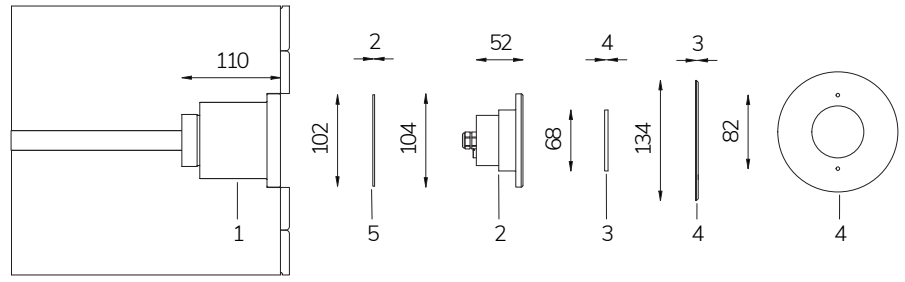

Technical drawing (mm)

Accessories

- **100 VA IP65 TRANSF.**
  Cod. 0316170011
  € -
  p. 150
- **300 VA IP65 TRANSF.**
  Cod. 0321170011
  € -
  p. 150
- **ST. STEEL FLANGE**
  Cod. TKL230002099C
  € -
  p. 163
- **OPTICAL DIFFUSER**
  Cod. TK230002102
  € -
  p. 160
- **CABLE 2X1.5**
  Cod. 9003050012
  € -
  p. 150
- **SMALL NICHE**
  Cod. 5521018600
  € -
  p. 157