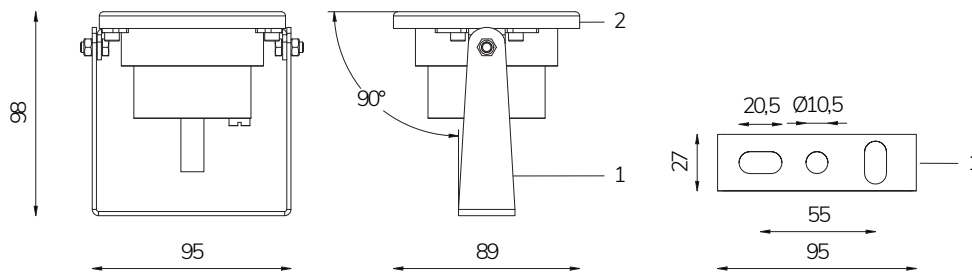

- 1 MOUNTING BRACKET
- 2 LAMP

Technical drawing (mm)

Accessories

- | | | | | | | | |
|---|---|--|--|--|---|---|--|
| 
DMX BOX
Cod. 33161801
€ -
p. 144 | 
R. C. FOR DMX BOX
Cod. 4494000004
€ -
p. 144 | 
STICK KE2
Cod. 29091306
€ -
p. 146 | 
STICK DE3
Cod. 29090306
€ -
p. 146 | 
SLESA UE8
Cod. 29161306
€ -
p. 147 | 
100 VA IP65 TRANSF.
Cod. 0316170011
€ -
p. 150 | 
300 VA IP65 TRANSF.
Cod. 0321170011
€ -
p. 150 | |
| 
CABLE 5 X 0.50
Cod. TKRCV2106
€ -
p. 150 | 
JOINT IP68
Cod. 5395000000
€ -
p. 151 | 
"Y" JOINT IP68
Cod. 5395410000
€ -
p. 151 | 
KIT IP68 LARGE
Cod. 1600010100
€ -
p. 152 | | | | |